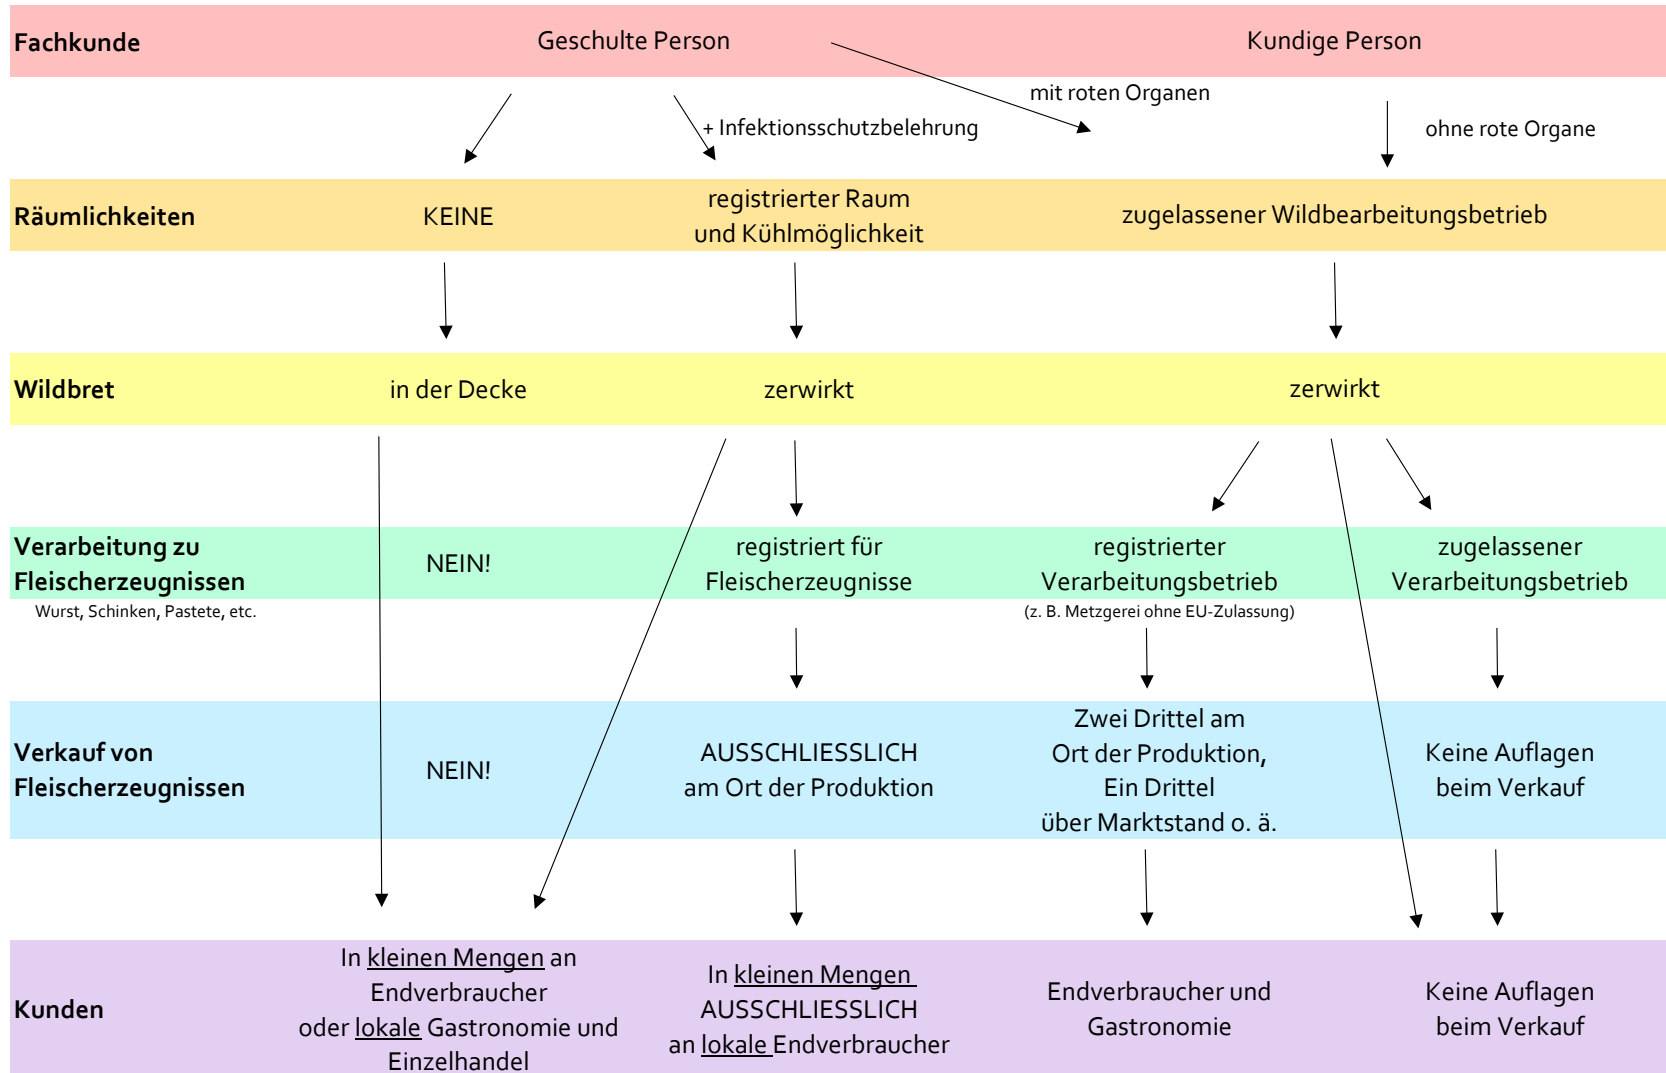

Schaubild Wildbretvermarktung

Kleine Menge: Strecke eines Jagdtages
 lokal: 100 Km Umkreis vom Erlegungsort oder Wohnort des Erlegers